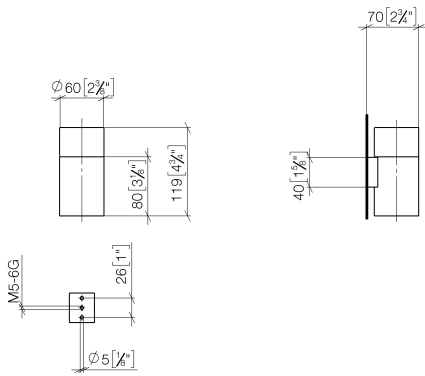

EDITION PRO Soporte para vaso versión mural - Cromo

83 400 626

- Vaso de cristal, mate
- Ancho 60mm
- Altura 120 mm
- Saliente 110 mm

	Cromo	83 400 626-00
	Negro mate	83 400 626-33
	Cromo cepillado	83 400 626-93

EDITION PRO Soporte para vaso versión mural - Cromo

83 400 626

mm [inches]

EDITION PRO Soporte para vaso versión mural - Cromo

83 400 626

Piezas para otros acabados pueden encontrarse aquí:
Negro mate

Lista de piezas de recambios

N°	Número de artículo	Denominación	Cantidad de montaje	Plazo de entrega
1	08 90 00 008 82	Vaso -	1	2
2	08 17 97 569-00	soporte	1	10
3	09 30 30 117 90	tornillo	1	2
4	05 30 31 025 00 90	juego de fijación	1	2
5	08 10 10 530-00	soporte	1	10